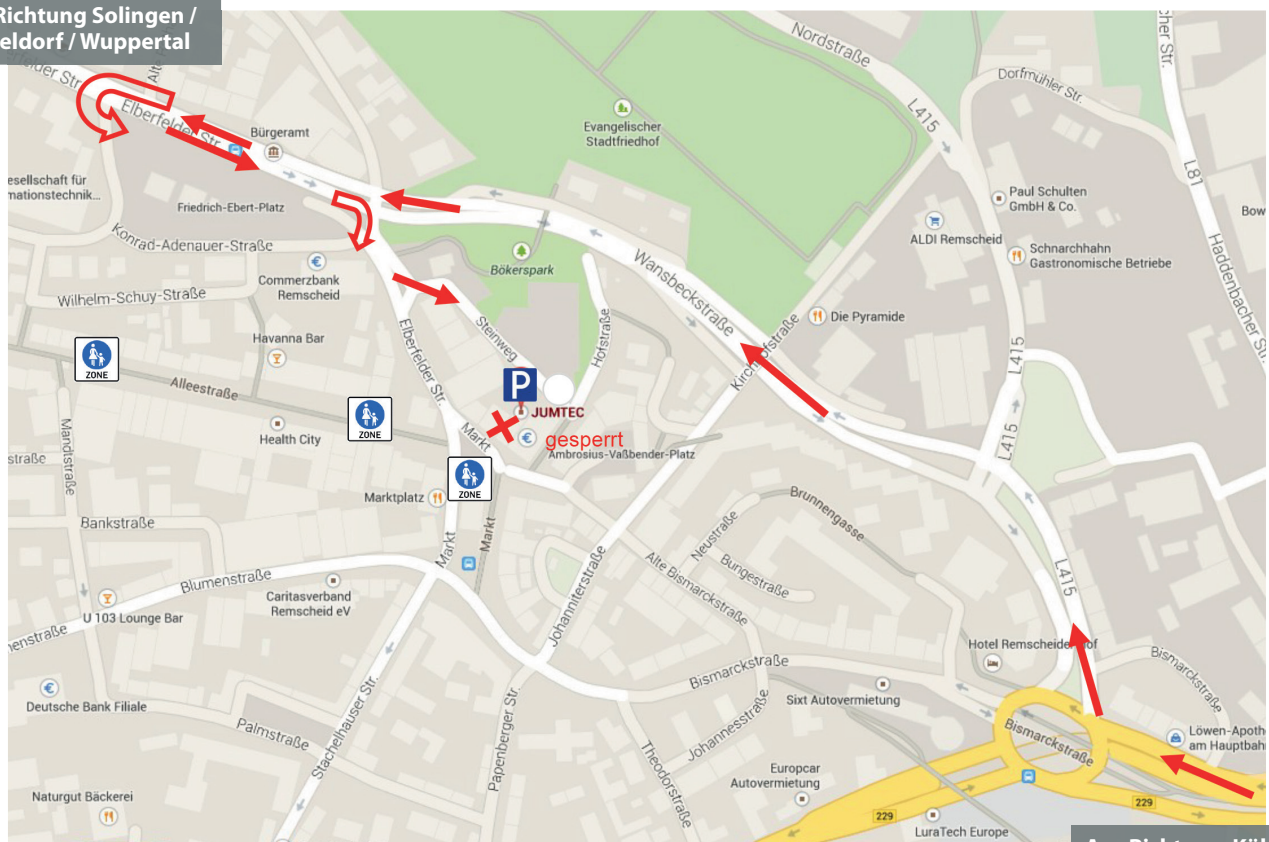

Sehr geehrte Kunden und Lieferanten,

der Weg zu uns ist etwas komplizierter, da vor dem Haus Markt 5 eine Fußgängerzone ist. Hinter dem Haus im Steinweg haben wir einen Eingang.

**Unsere Parkplätze befinden sich hinter dem Haus auf dem Hof.**

Aus Richtung Solingen /  
Düsseldorf / Wuppertal

Quelle: Google Maps

Aus Richtung Köln A1  
oder Dortmund A1

**NAVI:** Steinweg / Ecke Elberfelderstraße  
Anfahrt erfolgt über die Elberfelderstraße

Der Steinweg ist eine Sackgasse und kann nur von einer Seite erreicht werden. Aus Richtung A1 von Köln oder Dortmund können Sie zudem leider nicht links abbiegen und müssen noch am Busbahnhof oder am Alle-Center Remscheid einmal drehen.

**Anfahrt aus dem Umfeld: Siehe Seite 2 (Rückseite)**